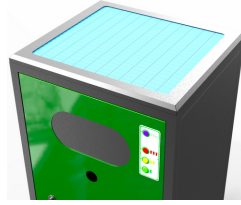

AKILLI ATIK KUTUSU

- 400 KG'LIK PRES MODULÜ
- 5 KUTULUK EXTRA HACİM OLUŞTURMA
- YANGIN ANINDA ATIK YANMASINI ÖNLEME

PRES SİSTEMİ

- KUTU DOLULUK ORANLARINI ANLIK TAKİBİ
- DOLULUK ORANINA GÖRE PRES MODÜLÜNÜ ÇALIŞTIRMA
- TOPLAMA AĞI İLE HABERLEŞME

DOLULUK SENSÖRÜ

- 60 WATT'LIK GÜNEŞ PANELİ İLE TEMİZ ENERJİ ÜRETME
- KENDİ ENERJİSİNİ KARŞIYABİLME

GÜNEŞ ENERJİSİ

- DIŞ MEKANDA İLAVE REKLAM ALANI
- BELEDİYEYE EK GELİR OLUŞTURMA
- UZAKTAN KONTROL EDİLEBİLİR AYDINLATMA SİSTEMİ